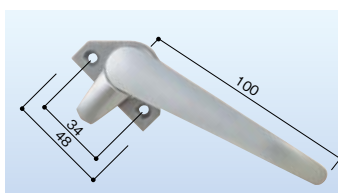

カムラッチハンドル KY-7 右

683-0307

1個 **7,800円** (税抜き)