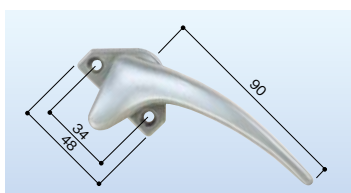

カムラッチハンドル

(単位:mm)

- すべり出し窓用の
開閉レバーです。
- ※ねじは付属しておりません。
既存のねじをご使用ください。

カムラッチハンドル KY-4 右

683-0304

1個 **7,200円** (税抜き)

カムラッチハンドル KY-5 右

683-0305