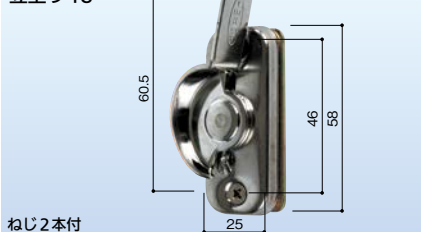

立上り
24

KCクレセント KC-11 右用
日軽サッシ, 岩住アルミ他

1個 **2,800円** (税抜き)

立上り
28

KCクレセント KC-4 右用
住友ウォール, 日本アルミ他

1個 **3,400円** (税抜き)

立上り 18

ねじ2本付