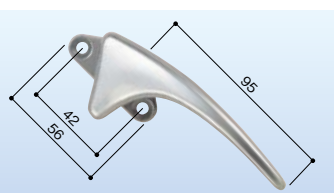

カムラッチハンドル

(単位:mm)

- すべり出し窓用の
開閉レバーです。
- ※ねじは付属しておりません。
既存のねじをご使用ください。

カムラッチハンドル KY-4 右

683-0304

1個 **7,200円** (税抜き)

カムラッチハンドル KY-5 右

683-0305