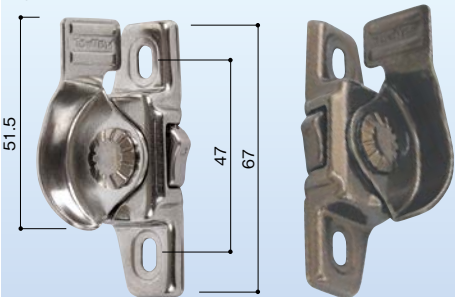

サッシメーカー純正クレセント

メーカー純正品

(単位:mm)

立上り
23.5

012-1左

012-2右

- ロック機能付。
 - ロックを解除しないと解錠できません。
- ※取付ねじは付属しておりません。

トステム クレセント 内観用 太陽・青葉樹CS

商品コード	品番	色	価格
177-0005	012-1左	シルバー	1個 オープン価格
177-0006	012-2右		
177-0010	012-3左	ブロンズ	

立上り
23

013-1左

013-4右

- ロック機能付。
 - ロックを解除しないと解錠できません。
- ※取付ねじは付属しておりません。

トステム クレセント 内観窓用 テラス用

商品コード	品番	色	価格
177-0020	013-1左	シルバー	1個 オープン価格
177-0030	013-2右		
177-0040	013-3左	ブロンズ	
177-0050	013-4右		