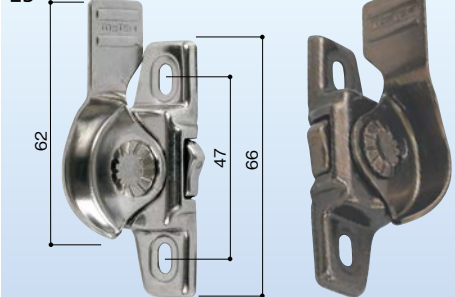

サッシメーカー純正クレセント

メーカー純正品

(単位:mm)

立上り
23.5

012-1左

012-2右

- ロック機能付。
 - ロックを解除しないと解錠できません。
- ※取付ねじは付属しておりません。

トステム クレセント 内観用 太陽・青葉樹CS

商品コード	品番	色	価格
177-0005	012-1左	シルバー	1個 オープン価格
177-0006	012-2右		
177-0010	012-3左	ブロンズ	

立上り
23

013-1左

013-4右

- ロック機能付。
 - ロックを解除しないと解錠できません。
- ※取付ねじは付属しておりません。

トステム クレセント 内観窓用 テラス用

商品コード	品番	色	価格
177-0020	013-1左	シルバー	1個 オープン価格
177-0030	013-2右		
177-0040	013-3左	ブロンズ	
177-0050	013-4右		