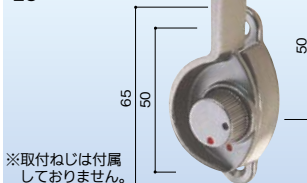

KCクレセント KC-11 右用
日軽サッシ, 岩住アルミ他

1個 **2,800円** (税抜き)

立上り
28