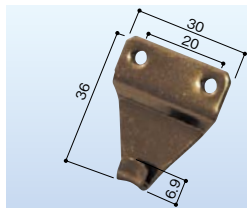

YKK

クレセント受 1207-2
断熱サッシ等用 ブロンズ

177-1121

1個 **1,160円** (税抜き)