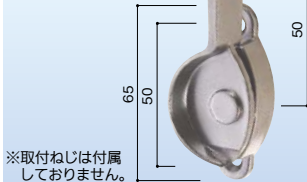

サッシメーカー純正クレセント

メーカー純正品

(単位:mm)

立上り
23.5

012-1左

012-2右

- ロック機能付。
 - ロックを解除しないと解錠できません。
- ※取付ねじは付属しておりません。

トステム クレセント 内観用 太陽・青葉樹CS

商品コード	品番	色	価格
177-0005	012-1左	シルバー	1個 オープン価格
177-0006	012-2右		
177-0010	012-3左	ブロンズ	

立上り
23

013-1左

013-4右

- ロック機能付。
 - ロックを解除しないと解錠できません。
- ※取付ねじは付属しておりません。

トステム クレセント 内観窓用 テラス用

商品コード	品番	色	価格
177-0020	013-1左	シルバー	1個 オープン価格
177-0030	013-2右		
177-0040	013-3左	ブロンズ	
177-0050	013-4右		

立上り
24

KCクレセント KC-11 右用
日軽サッシ, 岩住アルミ他

1個 **2,800円** (税抜き)

立上り
28

KCクレセント KC-4 右用
住友ウォール, 日本アルミ他

1個 **3,400円** (税抜き)

立上り 18

ねじ2本付