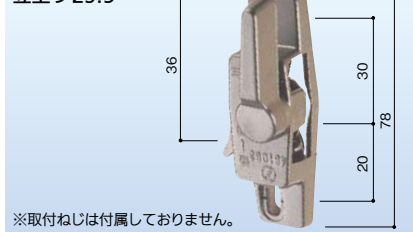

三協(三協ビル)

クレセント 301L-NA 内観左用
3K-S・E テラス用 シルバー

177-1600

1個 **オープン価格**

立上り 17

※取付ねじは付属しておりません。

KCクレセント KC-22 右用
YKK(大)

683-0263

1個 **2,000円** (税抜き)

立上り 29.5

※取付ねじは付属しておりません。

KCクレセント KC-30 右用
三協アルミ リビング(大)

683-0264

1個 **7,200円** (税抜き)

YKK

クレセント受 1207-1
断熱サッシ等用 シルバー