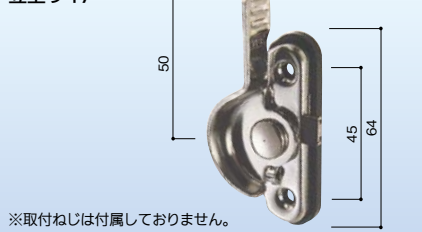

※取付ねじは付属しておりません。

KCクレセント KC-22 右用
YKK(大)

683-0263

1個 **2,000円** (税抜き)

立上り 29.5