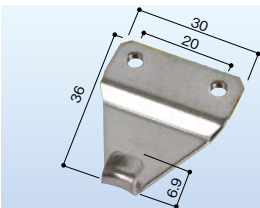

1個 **2,000円** (税抜き)

立上り 29.5

※取付ねじは付属しておりません。

KCクレセント KC-30 右用
三協アルミ リビング(大)

683-0264

1個 **7,200円** (税抜き)

YKK

クレセント受 1207-1
断熱サッシ等用 シルバー